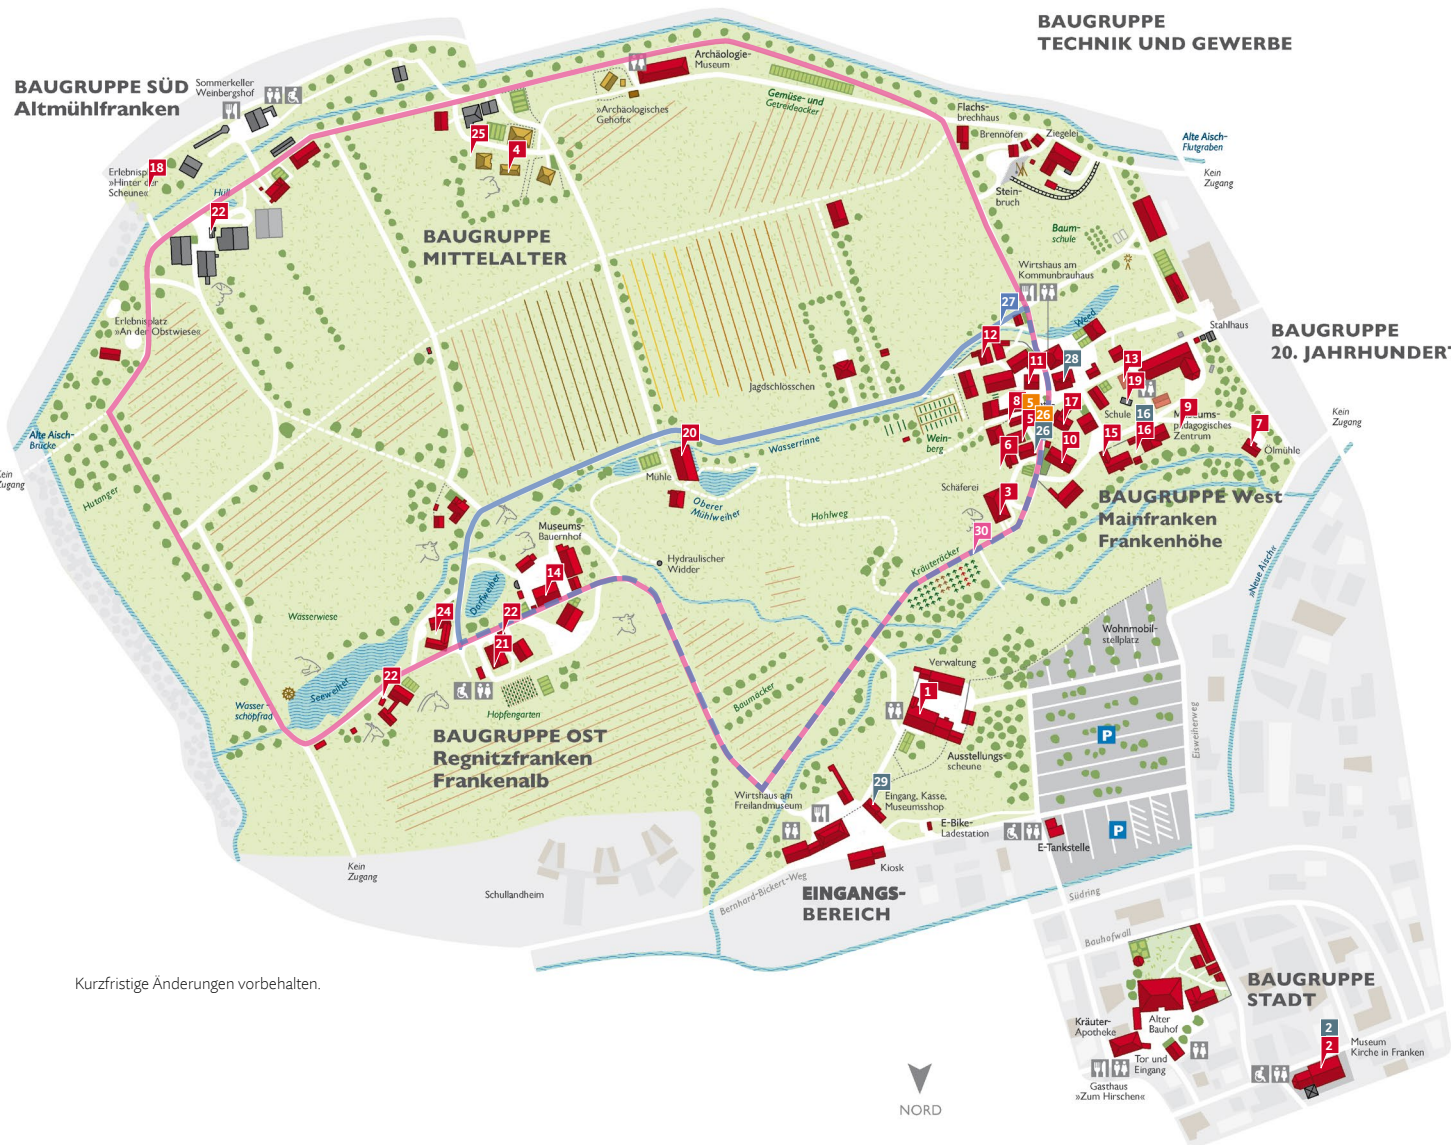

Kurzfristige Änderungen vorbehalten.

Start des Fotowettbewerbs für den Kalender 2024

Als Dankeschön für 40 Jahre Treue widmen wir den Kalender des Jahres 2024 Ihnen, unseren Gästen. Schnappen Sie sich Ihre Kamera und schicken Sie uns ein Foto Ihres Lieblingsdetails im Museum. Wir freuen uns auf Ihre Beiträge. Nähere Informationen finden Sie auf www.freilandmuseum.de

Preisrätsel (Teilnahmekarten erhalten Sie an der Kasse.)

Wir feiern 40 Jahre Fränkisches Freilandmuseum – und Sie können gewinnen! Testen Sie mit unterhaltsamen Fragen, wie gut Sie das Museum kennen und gewinnen Sie mit etwas Glück einen von 40 attraktiven Preisen. Wir wünschen viel Vergnügen!